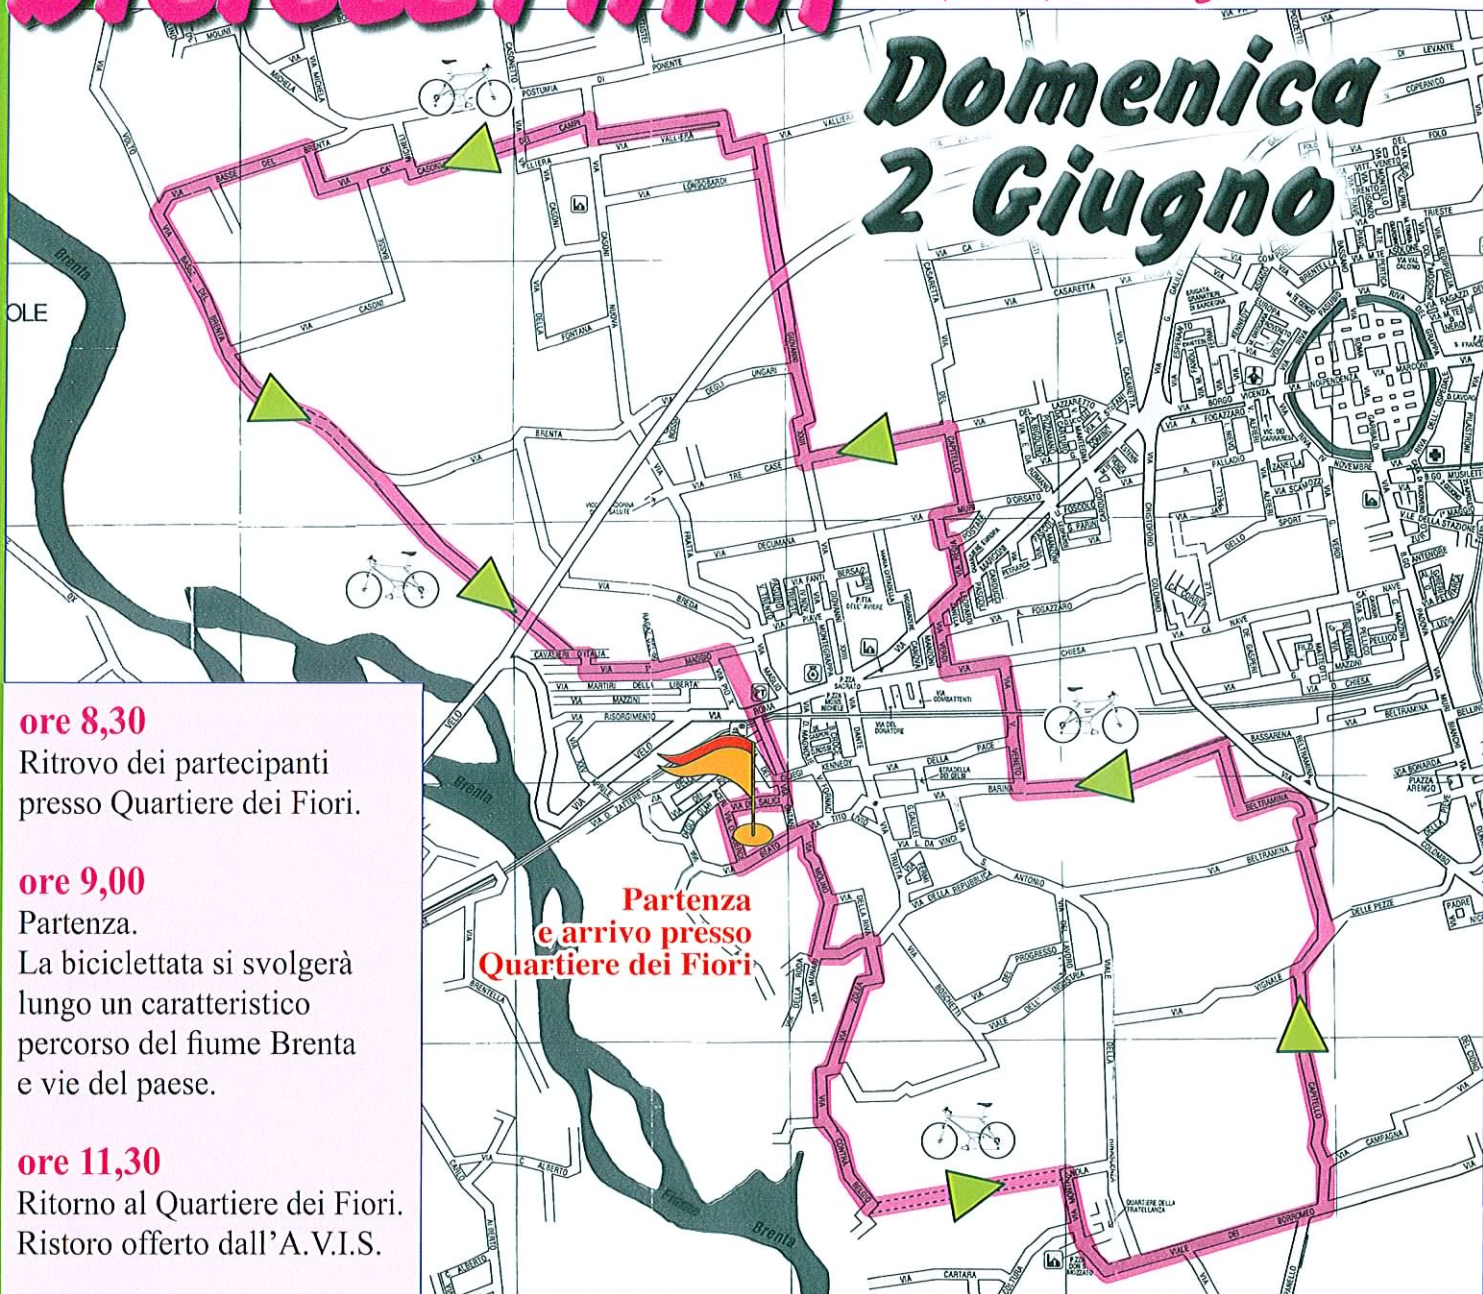

BICICLETTATA

La bicicletata è aperta a tutti
(grandi e piccoli, famiglie e single, ecc...)
e la partecipazione è gratuita!!!

Domenica 2 Giugno

ore 8,30

Ritrovo dei partecipanti presso Quartiere dei Fiori.

ore 9,00

Partenza.
La bicicletata si svolgerà lungo un caratteristico percorso del fiume Brenta e vie del paese.

ore 11,30

Ritorno al Quartiere dei Fiori.
Ristoro offerto dall'A.V.I.S.

**Partenza
e arrivo presso
Quartiere dei Fiori**

**Pino e Fiorella
fioreria**

Via Maglio 26/2 - 35014 Fontaniva (PD) - Telefono: 049 5940635
www.fiorellapinoefiorella.it - info@fiorellapinoefiorella.it

Ali Aliper
Migliora la Vita!

Fornaci Zulian S.r.l.
Via Caduti sul Lavoro, 11
35014 Fontaniva (PD)
Tel. (+39) 0495.941.023
Fax (+39) 0495.942.957
E-mail: info@fornacizulian.it
Website: www.fornacizulian.it

Calce per l'industria, l'edilizia e l'ecologia

BASSO

Luce e Aria. Naturalmente.

Basso Franco srl
Via dell'Industria n° 2 - 35014 - Fontaniva (PD) Italy
Tel. +39 049.594 09 35 - Fax +39 049.594 22 66
www.bassolucearia.com