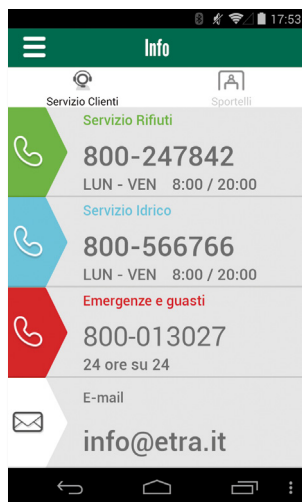

## Etra - Servizio rifiuti

La app per smartphone  
dedicata alla  
raccolta differenziata

# Come funziona la nuova app per la raccolta differenziata

1. Al primo accesso bisogna creare il proprio profilo indicando il Comune di appartenenza.

2. Per i Comuni in cui è attivo il sistema porta a porta, a ogni accesso si aprirà il calendario di conferimento.

3. Per tutti i Comuni è presente una schermata con le modalità di conferimento per ogni categoria di rifiuto.

4. Che rifiuto devi buttare? Nel glossario ci sono oltre 250 voci da consultare.

5. Nella mappa sono indicati gli sportelli, il Centro di raccolta di riferimento e le isole ecologiche.

6. Per qualsiasi dubbio nelle info è attivo un link diretto con Etra per chiamare i Numeri verdi o scrivere una mail.

Riservata agli utenti del Servizio rifiuti di Etra è l'unica app ufficiale, garantita e costantemente aggiornata.