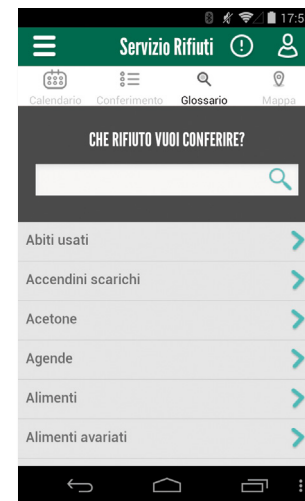

## Etra - Servizio rifiuti

La app per smartphone  
dedicata alla  
raccolta differenziata

# Come funziona la nuova app per la raccolta differenziata

1. Al primo accesso bisogna creare il proprio profilo indicando il Comune di appartenenza.

2. Per i Comuni in cui è attivo il sistema porta a porta, a ogni accesso si aprirà il calendario di conferimento.

3. Per tutti i Comuni è presente una schermata con le modalità di conferimento per ogni categoria di rifiuto.

4. Che rifiuto devi buttare? Nel glossario ci sono oltre 250 voci da consultare.

5. Nella mappa sono indicati gli sportelli, il Centro di raccolta di riferimento e le isole ecologiche.