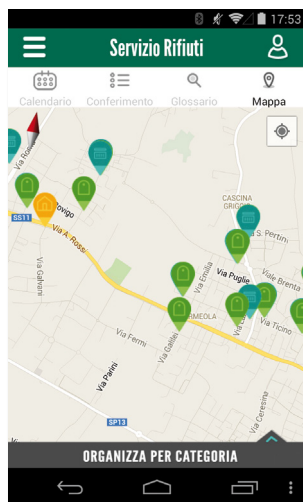

## Etra - Servizio rifiuti

La app per smartphone  
dedicata alla  
raccolta differenziata

# Come funziona la nuova app per la raccolta differenziata

1. Al primo accesso bisogna creare il proprio profilo indicando il Comune di appartenenza.

2. Per i Comuni in cui è attivo il sistema porta a porta, a ogni accesso si aprirà il calendario di conferimento.

3. Per tutti i Comuni è presente una schermata con le modalità di conferimento per ogni categoria di rifiuto.

4. Che rifiuto devi buttare? Nel glossario ci sono oltre 250 voci da consultare.

5. Nella mappa sono indicati gli sportelli, il Centro di raccolta di riferimento e le isole ecologiche.

6. Per qualsiasi dubbio nelle info è attivo un link diretto con Etra per chiamare i Numeri verdi o scrivere una mail.

Riservata agli utenti del Servizio rifiuti di Etra è l'unica app ufficiale, garantita e costantemente aggiornata.